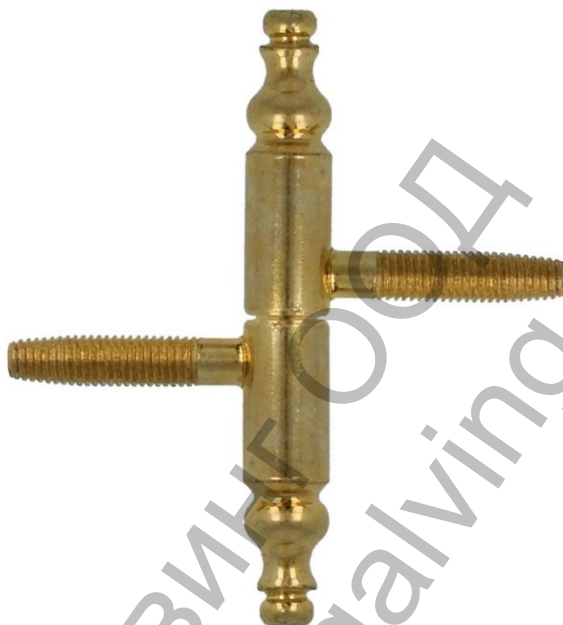

Панта Amig ануба двойна ф 9x66 мм, месинг, 50

| Finish | Sizes | Cod. | | |
|------------------------|-----------|------|-----|-------|
| bichromated | 9x66 mm | 6845 | 150 | 1.200 |
| white epoxy | 13x90 mm | 6866 | 100 | 400 |
| bronze plated | 9x66 mm | 6847 | 150 | 1.200 |
| bronze plated | 11x78 mm | 6853 | 170 | 680 |
| bronze plated | 13x90 mm | 6860 | 100 | 400 |
| bronze plated | 14x94 mm | 6869 | 80 | 320 |
| brass plated varnished | 9x66 mm | 6849 | 150 | 1.200 |
| brass plated varnished | 11x78 mm | 6855 | 170 | 680 |
| brass plated varnished | 13x90 mm | 6862 | 100 | 400 |
| brass plated varnished | 14x94 mm | 6871 | 80 | 320 |
| brass plated varnished | 16x104 mm | 6873 | 50 | 200 |
| black | 9x66 mm | 8895 | 150 | 1.200 |
| black | 11x78 mm | 6851 | 170 | 680 |
| black | 13x90 mm | 6858 | 0 | 500 |
| nickel plated | 13x90 mm | 6864 | 100 | 400 |

Продукт: [Панта Amig ануба двойна ф 9x66 мм, месинг, 50](#)

Категория: [Обков за врати](#)

Бранд: [Amig](#)

Категория бранд: [Панта Amig](#)